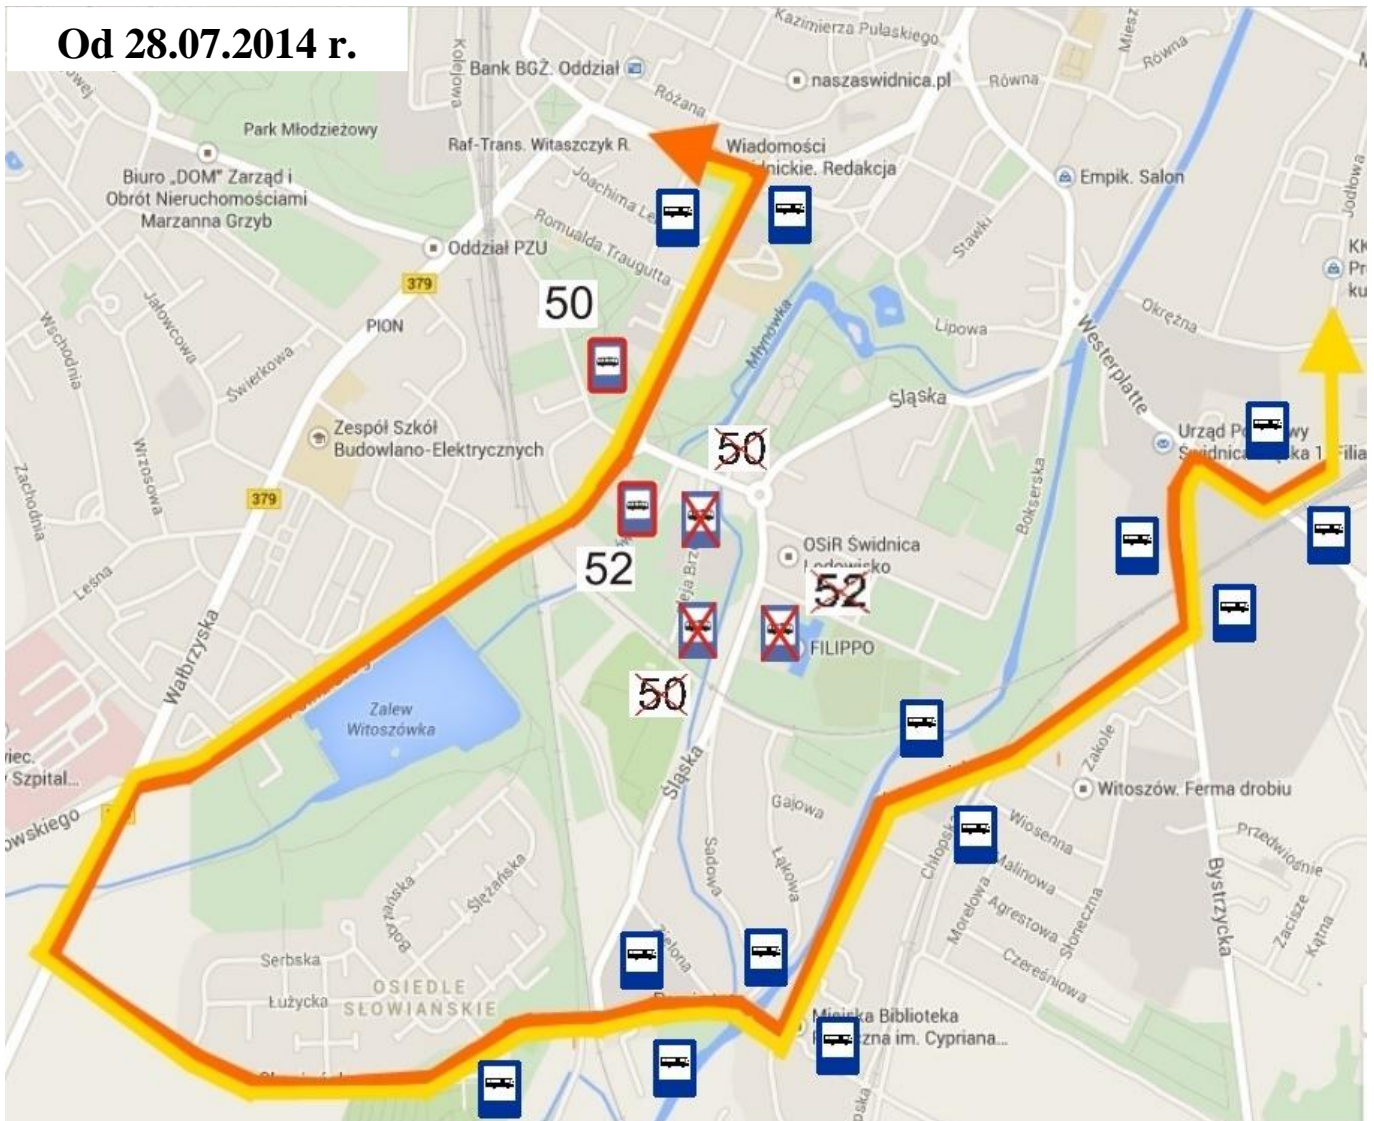

## Komunikat

Urząd Miejski w Świdnicy informuje, że w związku z remontem ul. Pionierów Ziemi Świdnickiej wprowadza się następujące zmiany w funkcjonowaniu komunikacji miejskiej:

Od dnia <b>28.07.2014 r.</b>			
Linia:	Kierunek:	Przystanki wyłączone z obsługi:	Przystanki zastępcze:
50	Wokulskiego	Pionierów Ziemi Świdnickiej Śląska-OSiR	ul. Sprzymierzeńców
52	Kopernika	Śląska-OSiR	ul. Sprzymierzeńców

Za utrudnienia przepraszamy!

## Zmiana tras przejazdów linii autobusowych w związku z przebudową ul. Pionierów Ziemi Świdnickiej

Od 28.07.2014 r.

LEGENDA:

Trasa przejazdu linii 50.

Trasa przejazdu linii 52.

Przystanek wyłączony z ruchu.

Nowa lokalizacja przystanku.

50

Linia jadąca zmienioną trasą zatrzymująca się na przystanku zastępczym.

~~50~~

Linia nie zatrzymująca się na wskazanym przystanku.

Za utrudnienia przepraszamy!